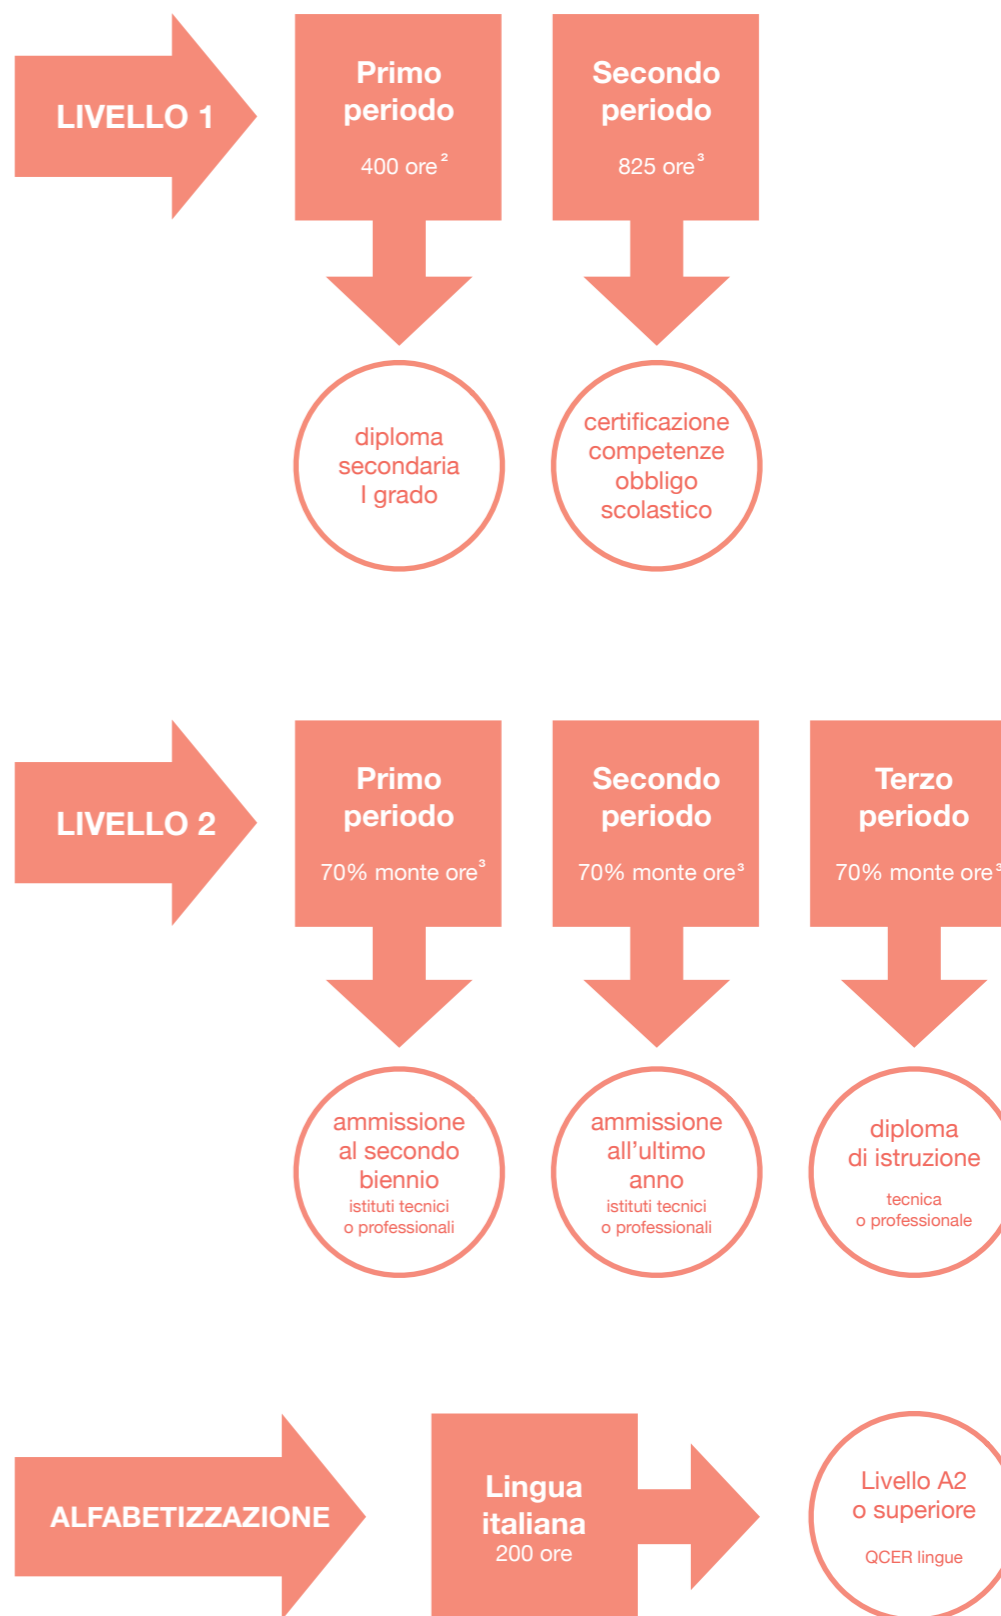

I NUMERI DELLA SCUOLA CPIA 2018/2019

CENTRI PROVINCIALI DI ISTRUZIONE PER ADULTI

DESTINATARI

MODALITA'

PERCORSI

¹ eventualmente anche 15 anni in base ad accordi specifici ² ulteriori 200 ore in assenza di certificazione primaria ³ monte ore pari al 70% di quello previsto dai corrispondenti ordinamenti scolastici